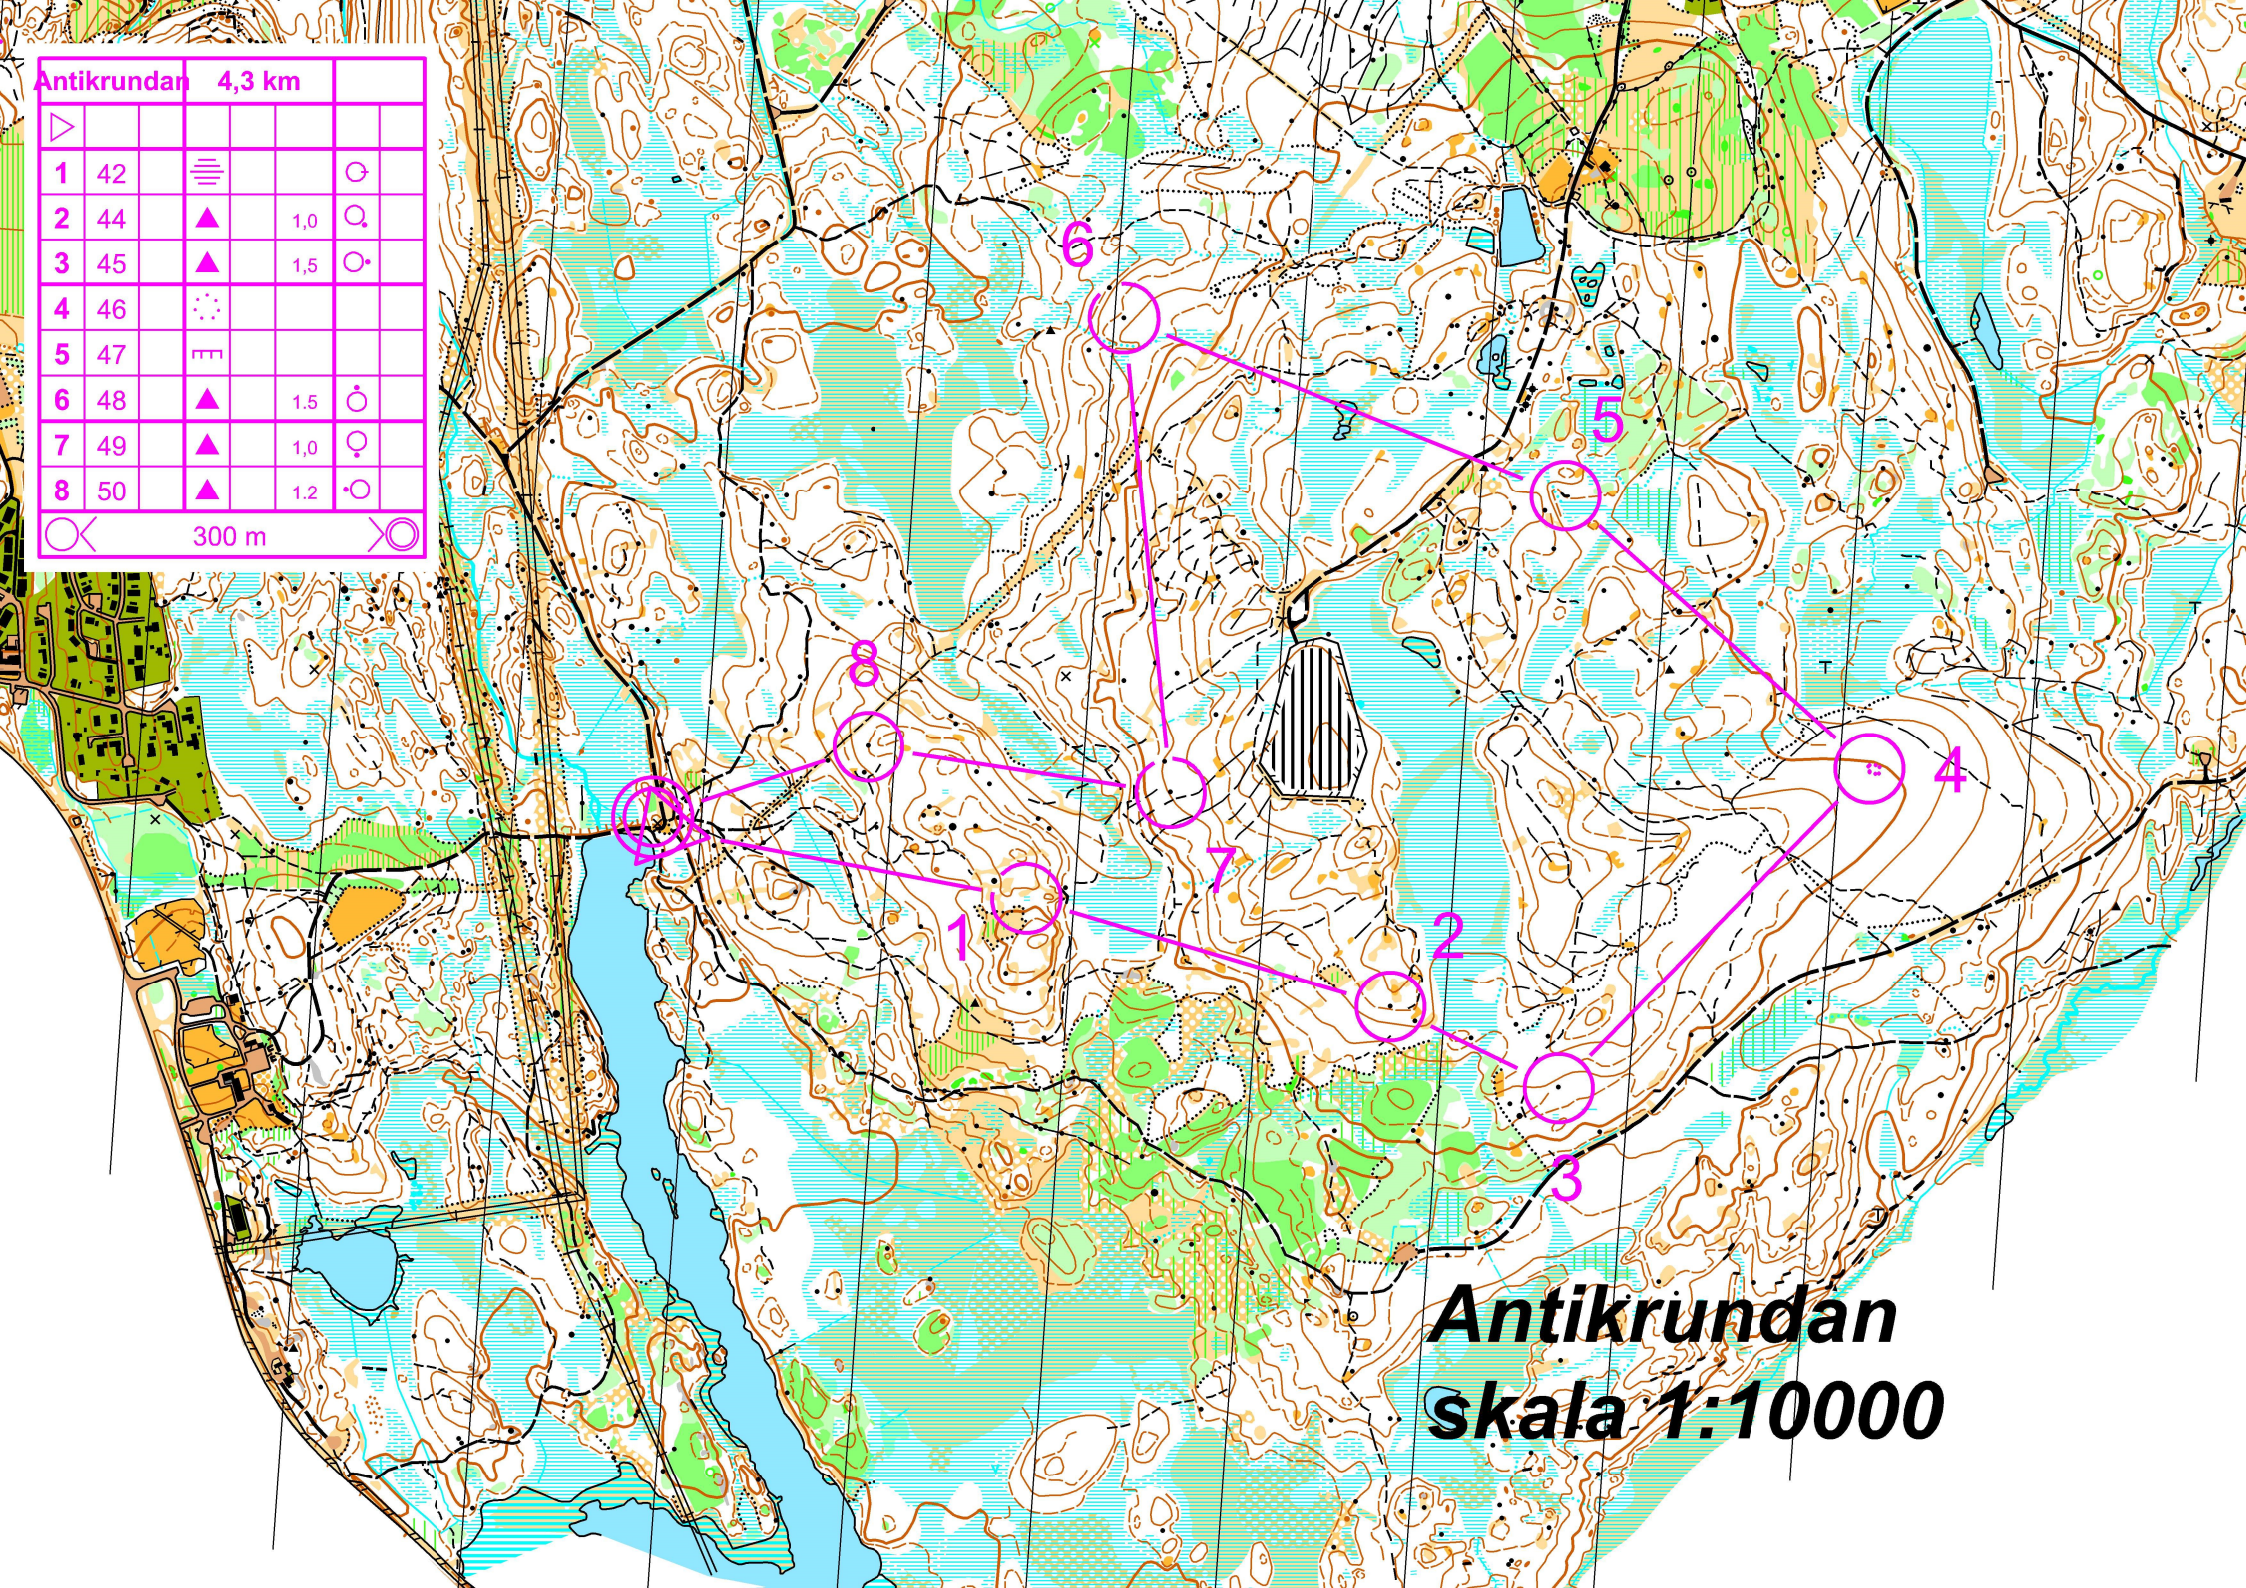

Antikrundan 4,3 km

▷				
1	42			
2	44		1,0	
3	45		1,5	
4	46			
5	47			
6	48		1,5	
7	49		1,0	
8	50		1,2	

300 m

**Antikrundan
skala 1:10000**